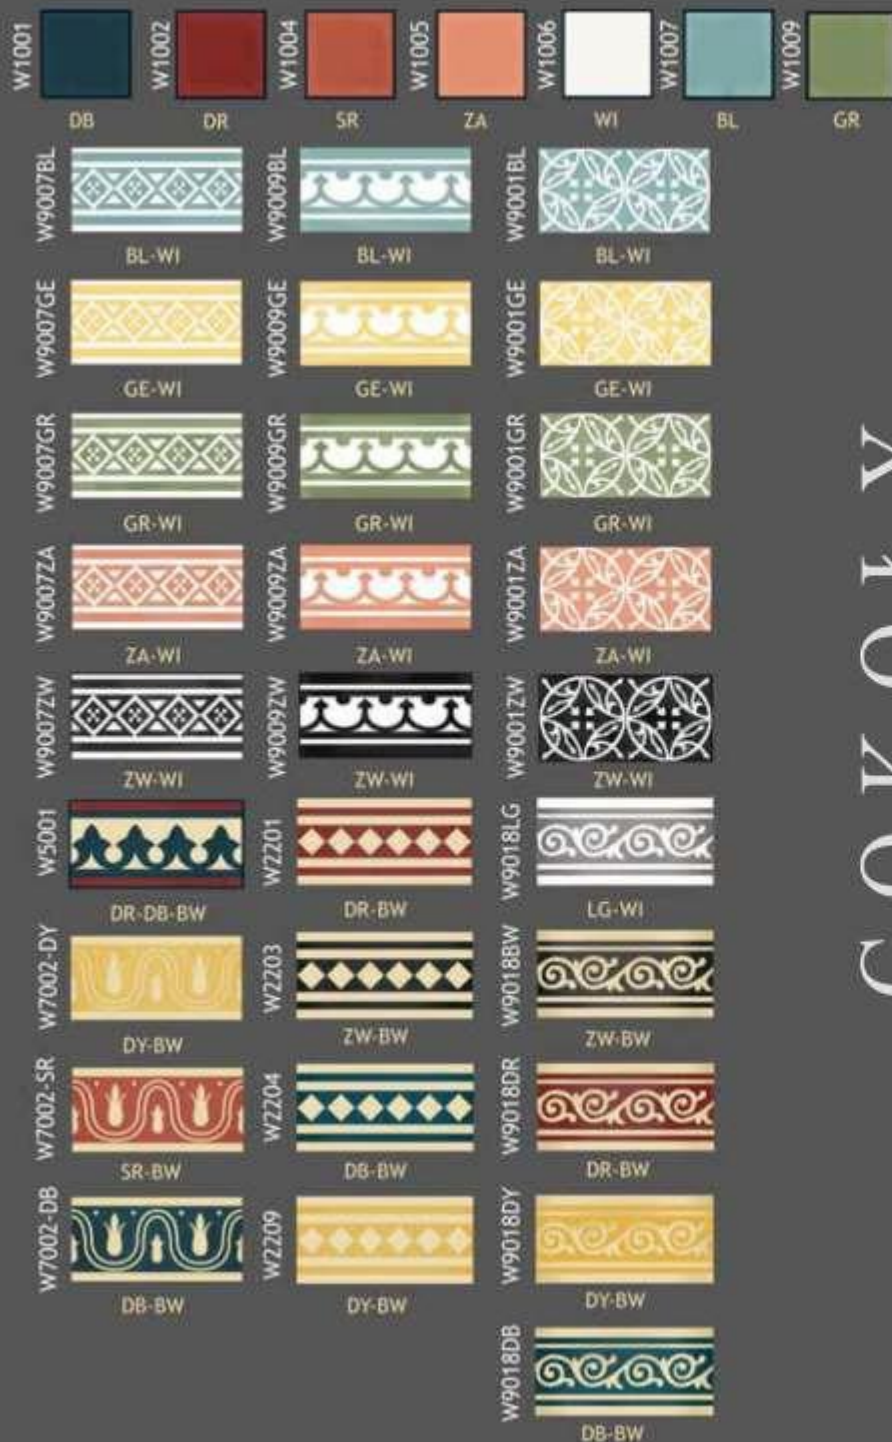

# CLASSIC

kod artykułu znajduje się po lewej a kod koloru na dole miniaturki

20 x 20 x 2 cm

20 x 20 x 2 cm

# COULEUR TRADITIONAL

20 x 20 x 2 cm

1001	 DB	1010	 BW	2205	 DR-BW	2206	 DY-BW	2207	 ZW-BW	2208	 DB-BW	2211	 LG-WI	2512	 LG-WI	2504	 DB-BW	2521 EPL	 EPL-SND	2507 BW	 EPL-SND
1002	 DR	1011	 GE	2201	 DR-BW	2202	 DY-BW	2203	 ZW-BW	2204	 DB-BW	2212	 LG-WI	2503	 ZW-BW	2502	 DR-BW	5021 EPL	 EPL-SND	2555	 WI-LG
1004	 SR	1012	 LG	6010 DB	 DB-BW	6030 ZW	 ZW-BW	6060 LG	 LG-WI	4010 DB	 DB-BW	4020 DR	 DR-BW	8040 LG	 LG-WI	8010 DB	 DB-BW	8020 DR	 DR-BW	8030 ZW	 ZW-BW
1005	 ZA	1016	 DY	6020 DR	 DR-BW	6040 DY	 DY-BW	4012 LG	 LG-WI	4030 BW	 DY-BW	4040 DY	 DY-BW	7040 LG	 LG-WI	7010 DB	 DB-BW	7020 DR	 DR-BW	7030 ZW	 ZW-BW
1006	 WI	1017	 ZW	3008	 ZW-BW	3006	 DR-BW	3007	 DB-BW	3009	 LG-WI	6001	 DR-DB-BW	5010	 DB-BW	5030	 ZW-BW	8017 BW	 ZW-BW	8012 LG	 LG-WI
1007	 BL	1021	 EPL	3003	 ZW-BW	3001	 DR-BW	3002	 DB-BW	3005	 LG-WI	5001	 DR-DB-BW	5012	 LG-WI	5020	 DR-BW	7017 BW	 ZW-BW	7012 LG	 LG-WI
1009	 GR	1022	 SND	9019 BW	 ZW-BW	9019 DR	 DR-BW	9019 DY	 DY-BW	9019 DB	 DB-BW	9019 LG	 LG-WI	2300	 DR-BW	2302	 ZW-BW	2312	 LG-WI	9017 BW	 ZW-BW
				9018 BW	 ZW-BW	9018 DR	 DR-BW	9018 DY	 DY-BW	9018 DB	 DB-BW	9018 LG	 LG-WI	2301	 DB-BW	2303	 DY-BW	9002 LG	 LG-WI	9016 BW	 ZW-BW

# PŁYTKI ŚCIENNE

11

Gładkie płytki ścienne 10 x 10 cm

Dekor 10 x 20 cm

kod artykułu znajduje się po lewej a kod koloru na dole miniaturki